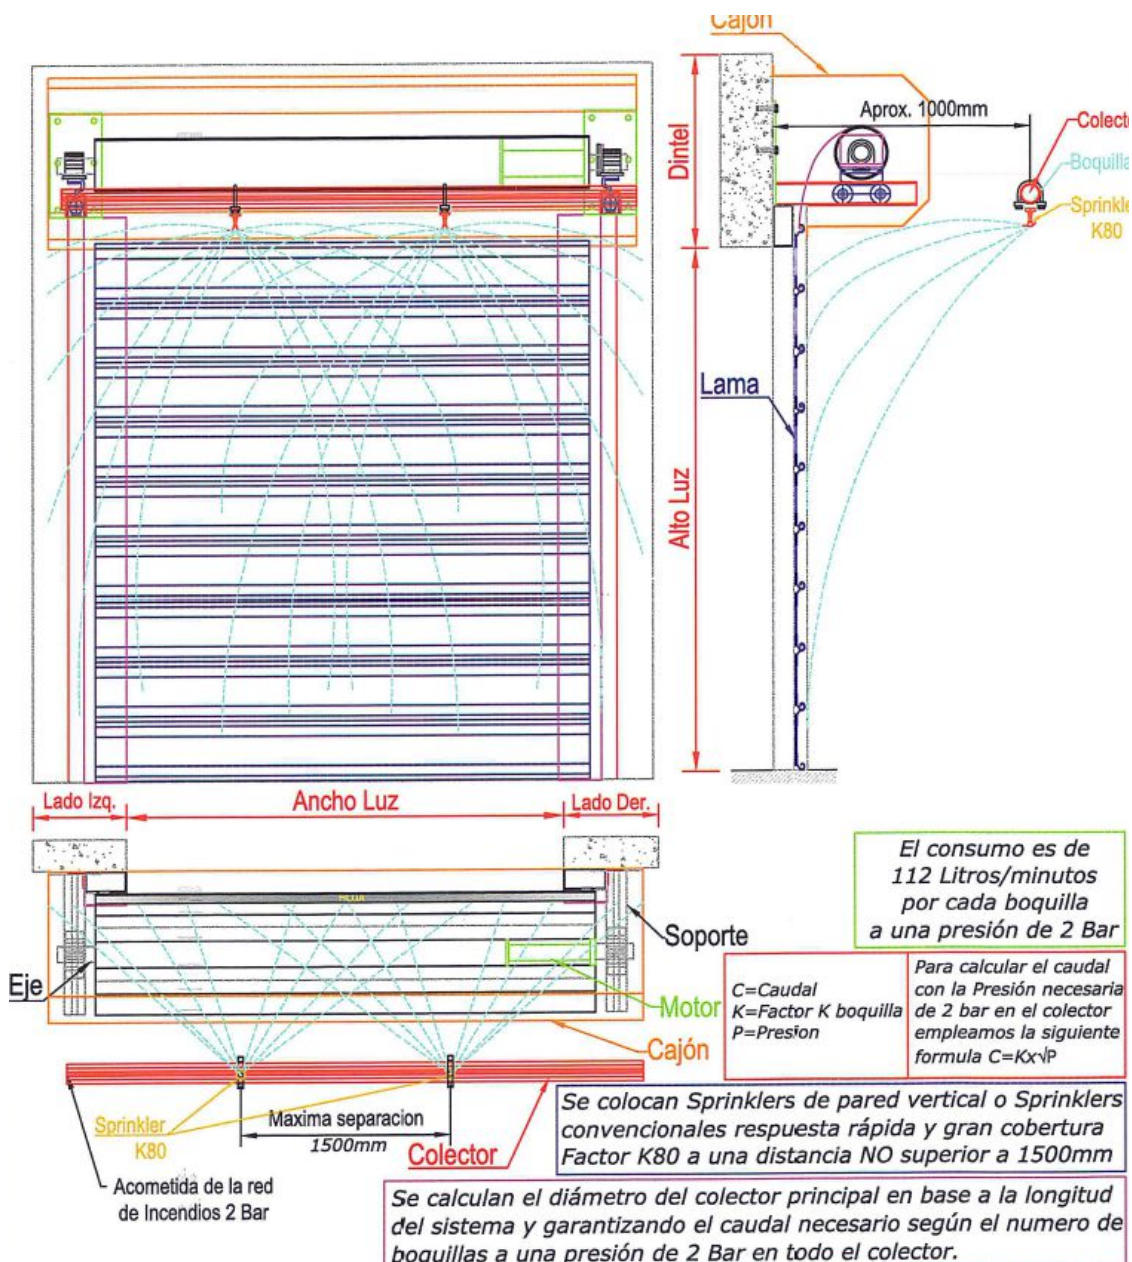

FICHA TÉCNICA

Persiana Cortafuegos Enrollable Irrigada

El2 120 minutos.

Se trata de una novedosa “Persiana Enrollable Cortafuegos con irrigación” homologada como EI2 120 minutos.

El motor puede ir instalada a la izquierda o la derecha indistintamente.

www.julfer.es

Tlf: (+34)91 611 4161 | Email: julfer@julfer.es

C/Electricidad, 14 · Pol. Ind. San José de Valderas · 28918 Leganés (Madrid)

JULFER S.A. 2016 ©. Todos los derechos reservados.

FICHA TÉCNICA

Para que sea viable su instalación es preciso que la obra disponga previamente de un sistema de extinción de incendios por irrigación al cual poder conectar los rociadores de la persiana.

La acometida de la red de incendios puede ir instalada a la izquierda o la derecha indistintamente.

www.julfer.es

Tlf: (+34)91 611 4161 | Email: julfer@julfer.es

C/Electricidad, 14 · Pol. Ind. San José de Valderas · 28918 Leganés (Madrid)