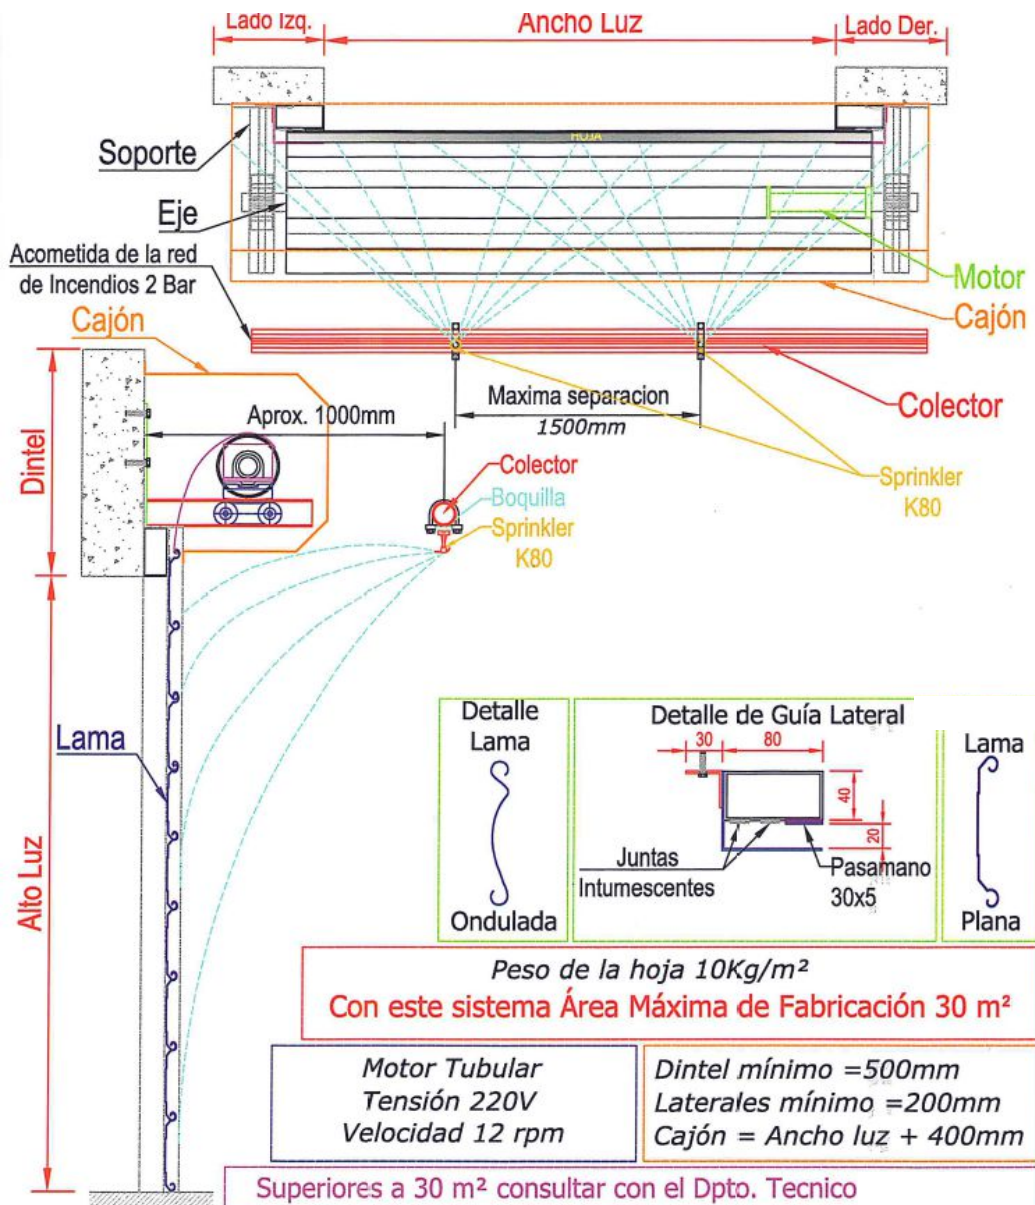

FICHA TÉCNICA

Persiana Cortafuegos Enrollable Irrigada

El2 120 minutos.

Se trata de una novedosa “Persiana Enrollable Cortafuegos con irrigación” homologada como EI2 120 minutos.

El motor puede ir instalada a la izquierda o la derecha indistintamente.

www.julfer.es

Tlf: (+34)91 611 4161 | Email: julfer@julfer.es

C/Electricidad, 14 · Pol. Ind. San José de Valderas · 28918 Leganés (Madrid)

JULFER S.A. 2016 ©. Todos los derechos reservados.

FICHA TÉCNICA

Para que sea viable su instalación es preciso que la obra disponga previamente de un sistema de extinción de incendios por irrigación al cual poder conectar los rociadores de la persiana.

La acometida de la red de incendios puede ir instalada a la izquierda o la derecha indistintamente.

www.julfer.es

Tlf: (+34)91 611 4161 | Email: julfer@julfer.es

C/Electricidad, 14 · Pol. Ind. San José de Valderas · 28918 Leganés (Madrid)